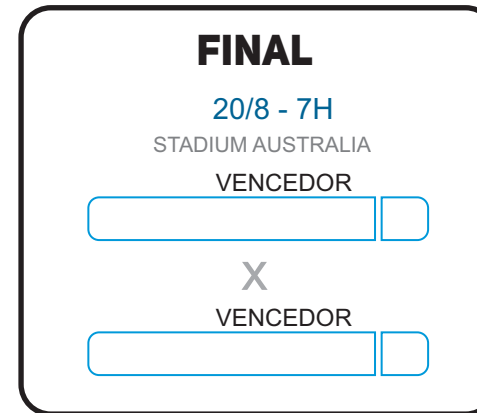

GRUPO G

ARGENTINA	ITÁLIA	ÁFRICA DO SUL	SUÉCIA
SUÉCIA <input type="checkbox"/> <input checked="" type="checkbox"/> ÁFRICA DO SUL	23/7, 2H WELLINGTON REGIONAL STADIUM	PONTOS	
ITÁLIA <input type="checkbox"/> <input checked="" type="checkbox"/> ARGENTINA	24/7, 3H EDEN PARK		
ARGENTINA <input type="checkbox"/> <input checked="" type="checkbox"/> ÁFRICA DO SUL	27/7, 21H DUNEDIN STADIUM		
SUÉCIA <input type="checkbox"/> <input checked="" type="checkbox"/> ITÁLIA	29/7, 4H30 WELLINGTON REGIONAL STADIUM		
ÁFRICA DO SUL <input type="checkbox"/> <input checked="" type="checkbox"/> ITÁLIA	2/8, 4H WELLINGTON REGIONAL STADIUM		
ARGENTINA <input type="checkbox"/> <input checked="" type="checkbox"/> SUÉCIA	2/8, 4H WAIKATO STADIUM		

GRUPO H

COLÔMBIA	ALEMANHA	COREIA DO SUL	MARROCOS
ALEMANHA <input type="checkbox"/> <input checked="" type="checkbox"/> MARROCOS	24/7, 5H30 MELBOURNE RECTANGULAR STADIUM	PONTOS	
COLÔMBIA <input type="checkbox"/> <input checked="" type="checkbox"/> C. DO SUL	24/7, 23H SYDNEY FOOTBALL STADIUM		
C. DO SUL <input type="checkbox"/> <input checked="" type="checkbox"/> MARROCOS	30/7, 1H30 HINDMARSH STADIUM		
ALEMANHA <input type="checkbox"/> <input checked="" type="checkbox"/> COLÔMBIA	30/7, 6H30 SYDNEY FOOTBALL STADIUM		
C. DO SUL <input type="checkbox"/> <input checked="" type="checkbox"/> ALEMANHA	3/8, 7H BRISBANE STADIUM		
MARROCOS <input type="checkbox"/> <input checked="" type="checkbox"/> COLÔMBIA	3/8, 7H PERTH RECTANGULAR STADIUM		

OITAVAS DE FINAL

QUARTAS DE FINAL

SEMIFINAIS

SEMIFINAIS

QUARTAS DE FINAL

OITAVAS DE FINAL