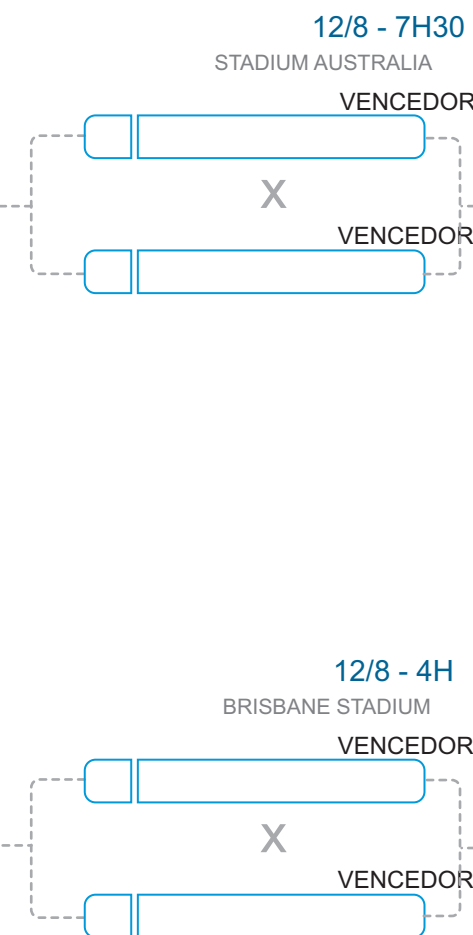

GRUPO B

AUSTRÁLIA	CANADÁ	NIGÉRIA	IRLANDA
AUSTRÁLIA <input type="checkbox"/> <input checked="" type="checkbox"/> IRLANDA	20/7, 7h STADIUM AUSTRALIA	PONTOS	
NIGÉRIA <input type="checkbox"/> <input checked="" type="checkbox"/> CANADÁ	20/7, 23H30 MELBOURNE RECTANGULAR STADIUM		
CANADÁ <input type="checkbox"/> <input checked="" type="checkbox"/> IRLANDA	26/7, 9H PERTH RECTANGULAR STADIUM		
AUSTRÁLIA <input type="checkbox"/> <input checked="" type="checkbox"/> NIGÉRIA	27/7, 7H BRISBANE STADIUM		
IRLANDA <input type="checkbox"/> <input checked="" type="checkbox"/> NIGÉRIA	31/7, 7H BRISBANE STADIUM		
CANADÁ <input type="checkbox"/> <input checked="" type="checkbox"/> AUSTRÁLIA	31/7, 7H MELBOURNE RECTANGULAR STADIUM		

GRUPO H

COLÔMBIA	ALEMANHA	COREIA DO SUL	MARROCOS
ALEMANHA <input type="checkbox"/> <input checked="" type="checkbox"/> MARROCOS	24/7, 5H30 MELBOURNE RECTANGULAR STADIUM	PONTOS	
COLÔMBIA <input type="checkbox"/> <input checked="" type="checkbox"/> C. DO SUL	24/7, 23H SYDNEY FOOTBALL STADIUM		
C. DO SUL <input type="checkbox"/> <input checked="" type="checkbox"/> MARROCOS	30/7, 1H30 HINDMARSH STADIUM		
ALEMANHA <input type="checkbox"/> <input checked="" type="checkbox"/> COLÔMBIA	30/7, 6H30 SYDNEY FOOTBALL STADIUM		
C. DO SUL <input type="checkbox"/> <input checked="" type="checkbox"/> ALEMANHA	3/8, 7H BRISBANE STADIUM		
MARROCOS <input type="checkbox"/> <input checked="" type="checkbox"/> COLÔMBIA	3/8, 7H PERTH RECTANGULAR STADIUM		

OITAVAS DE FINAL

QUARTAS DE FINAL

SEMIFINAIS

SEMIFINAIS

QUARTAS DE FINAL

OITAVAS DE FINAL