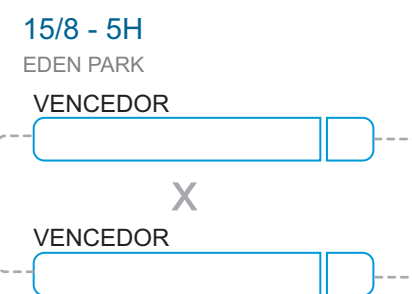

GRUPO G

ARGENTINA	ITÁLIA	ÁFRICA DO SUL	SUÉCIA
SUÉCIA <input type="checkbox"/> <input checked="" type="checkbox"/> ÁFRICA DO SUL	23/7, 2H WELLINGTON REGIONAL STADIUM	PONTOS	
ITÁLIA <input type="checkbox"/> <input checked="" type="checkbox"/> ARGENTINA	24/7, 3H EDEN PARK		
ARGENTINA <input type="checkbox"/> <input checked="" type="checkbox"/> ÁFRICA DO SUL	27/7, 21H DUNEDIN STADIUM		
SUÉCIA <input type="checkbox"/> <input checked="" type="checkbox"/> ITÁLIA	29/7, 4H30 WELLINGTON REGIONAL STADIUM		
ÁFRICA DO SUL <input type="checkbox"/> <input checked="" type="checkbox"/> ITÁLIA	2/8, 4H WELLINGTON REGIONAL STADIUM		
ARGENTINA <input type="checkbox"/> <input checked="" type="checkbox"/> SUÉCIA	2/8, 4H WAIKATO STADIUM		

GRUPO H

COLÔMBIA	ALEMANHA	COREIA DO SUL	MARROCOS
ALEMANHA <input type="checkbox"/> <input checked="" type="checkbox"/> MARROCOS	24/7, 5H30 MELBOURNE RECTANGULAR STADIUM	PONTOS	
COLÔMBIA <input type="checkbox"/> <input checked="" type="checkbox"/> C. DO SUL	24/7, 23H SYDNEY FOOTBALL STADIUM		
C. DO SUL <input type="checkbox"/> <input checked="" type="checkbox"/> MARROCOS	30/7, 1H30 HINDMARSH STADIUM		
ALEMANHA <input type="checkbox"/> <input checked="" type="checkbox"/> COLÔMBIA	30/7, 6H30 SYDNEY FOOTBALL STADIUM		
C. DO SUL <input type="checkbox"/> <input checked="" type="checkbox"/> ALEMANHA	3/8, 7H BRISBANE STADIUM		
MARROCOS <input type="checkbox"/> <input checked="" type="checkbox"/> COLÔMBIA	3/8, 7H PERTH RECTANGULAR STADIUM		

OITAVAS DE FINAL

QUARTAS DE FINAL

SEMIFINAIS

SEMIFINAIS

QUARTAS DE FINAL

OITAVAS DE FINAL