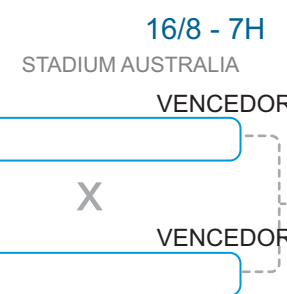

GRUPO B

AUSTRÁLIA	CANADÁ	NIGÉRIA	IRLANDA
AUSTRÁLIA <input type="checkbox"/> <input checked="" type="checkbox"/> IRLANDA	20/7, 7h STADIUM AUSTRALIA	PONTOS	
NIGÉRIA <input type="checkbox"/> <input checked="" type="checkbox"/> CANADÁ	20/7, 23H30 MELBOURNE RECTANGULAR STADIUM		
CANADÁ <input type="checkbox"/> <input checked="" type="checkbox"/> IRLANDA	26/7, 9H PERTH RECTANGULAR STADIUM		
AUSTRÁLIA <input type="checkbox"/> <input checked="" type="checkbox"/> NIGÉRIA	27/7, 7H BRISBANE STADIUM		
IRLANDA <input type="checkbox"/> <input checked="" type="checkbox"/> NIGÉRIA	31/7, 7H BRISBANE STADIUM		
CANADÁ <input type="checkbox"/> <input checked="" type="checkbox"/> AUSTRÁLIA	31/7, 7H MELBOURNE RECTANGULAR STADIUM		

GRUPO H

COLÔMBIA	ALEMANHA	COREIA DO SUL	MARROCOS
ALEMANHA <input type="checkbox"/> <input checked="" type="checkbox"/> MARROCOS	24/7, 5H30 MELBOURNE RECTANGULAR STADIUM	PONTOS	
COLÔMBIA <input type="checkbox"/> <input checked="" type="checkbox"/> C. DO SUL	24/7, 23H SYDNEY FOOTBALL STADIUM		
C. DO SUL <input type="checkbox"/> <input checked="" type="checkbox"/> MARROCOS	30/7, 1H30 HINDMARSH STADIUM		
ALEMANHA <input type="checkbox"/> <input checked="" type="checkbox"/> COLÔMBIA	30/7, 6H30 SYDNEY FOOTBALL STADIUM		
C. DO SUL <input type="checkbox"/> <input checked="" type="checkbox"/> ALEMANHA	3/8, 7H BRISBANE STADIUM		
MARROCOS <input type="checkbox"/> <input checked="" type="checkbox"/> COLÔMBIA	3/8, 7H PERTH RECTANGULAR STADIUM		

OITAVAS DE FINAL

QUARTAS DE FINAL

SEMIFINAIS

SEMIFINAIS

QUARTAS DE FINAL

OITAVAS DE FINAL